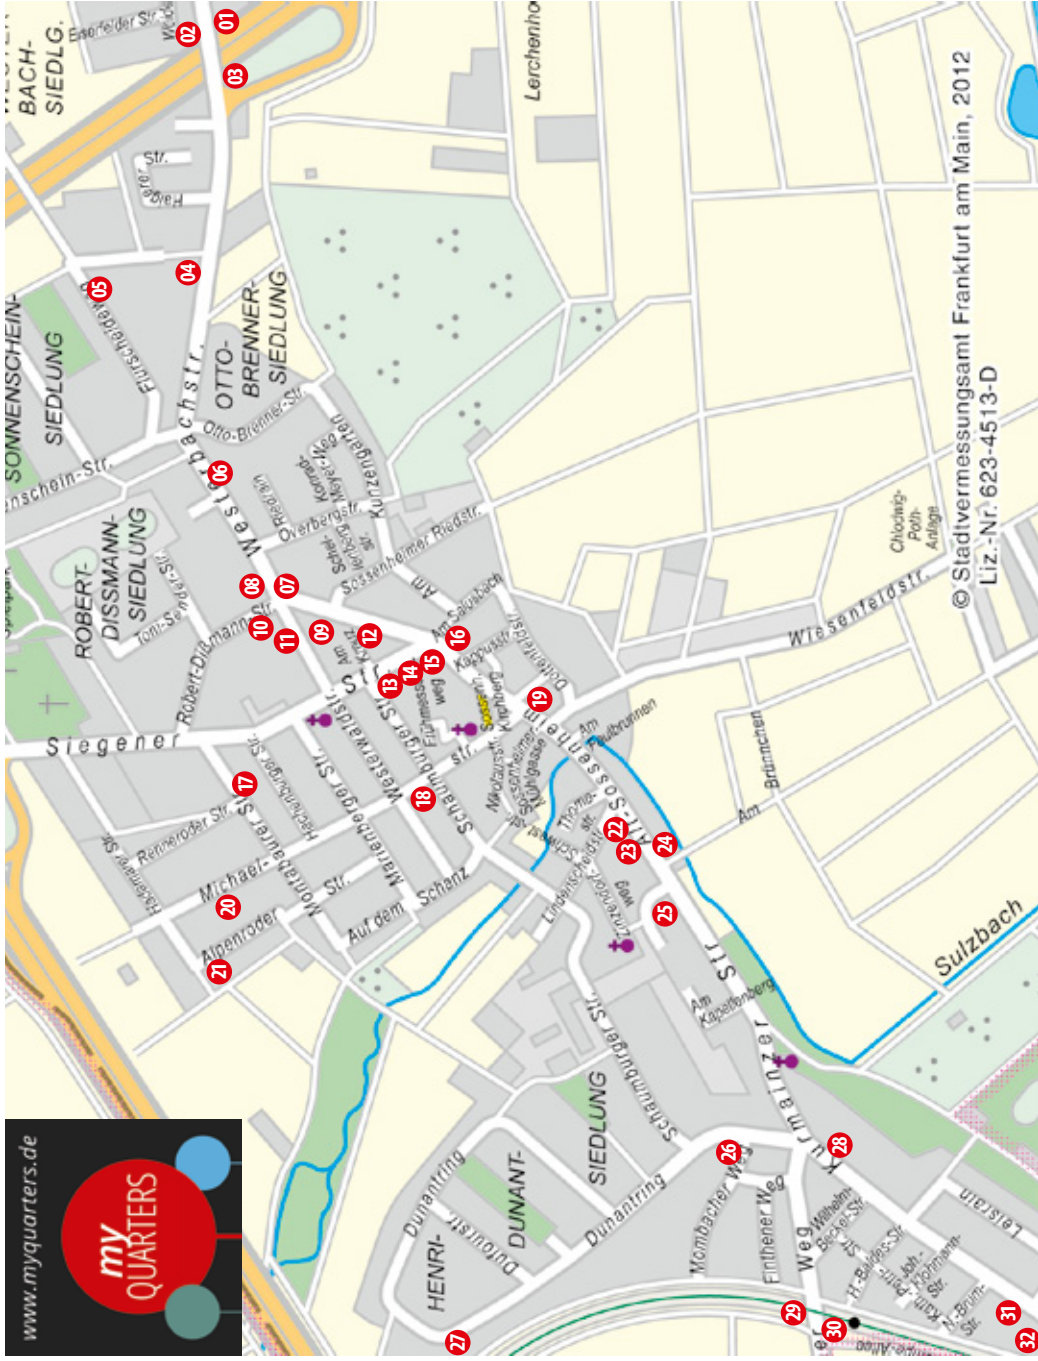

**Wir freuen uns auf Sie!**

Weitere Informationen zu allen teilnehmenden Stadtteilen finden Sie unter: [www.ab-in-die-stadtteile.de](http://www.ab-in-die-stadtteile.de)

Bahnhofsviertel  
Nied Nordend  
Bockenheim  
Ostend  
Bornheim  
Rödelheim  
Dornbusch  
Sachsenhausen  
Fechenheim  
Sindlingen  
Gallus  
Sossenheim

Frankfurter Volksbank

Deine Läden in *deinem* Stadtteil

- 01** **W.H. Müller**  
elektro + IT-technologie  
Westerbachstraße 120
- 02** **Obsthof Neuhäusel**  
Sonnenhof 1
- 03** **Elektroanlagen Bär GmbH**  
Westerbachstr. 177-183
- 04** **Auto-Klein**  
Westerbachstr. 234-240
- 05** **Trabert Spectral Druck**  
Flurscheideweg 14
- 06** **Intra Spiel + Sport GmbH**  
Westerbachstr. 273
- 07** **Westerbach Apotheke**  
Westerbachstr. 293
- 08** **Frankfurter Volksbank e.G.**  
Westerbachstr. 300
- 09** **TIE-PC**  
Westerwaldstr. 9
- 10** **KeDo Krankenpflege**  
Robert-Dissmann-Str. 18
- 11** **A. Brum & Sohn Schreinerei**  
Westerwaldstr. 8
- 11** **Jochen Smole Malermeister**  
Westerwaldstraße 8

- 23** **Schreinerei Michael Schmitt**  
Alt-Sossenheim 76
- 24** **Fahrschule Hanns-Joachim Seufert GmbH**  
Alt-Sossenheim 87
- 25** **Café und Konditorei Kitzel**  
Kurmainzer Str. 205
- 26** **Autopflege Lukas**  
Dunantring 125
- 27** **Ulrike Wisler Wisli-Verlag**  
Dunantring 84
- 28** **Bistro Reichelsbräu „Zum Ali“**  
Kurmainzer Str. 170
- 29** **Rainer Haupt Gas- und Wasserinstallation, Heizungsbau**  
Sossenhimer Weg 43
- 30** **Uwe Ciemer Volierenbau**  
Sossenhimer Weg 170
- 31** **Kurt Kfz-Werkstatt**  
Kurmainzer Str. 93
- 32** **R. Böckner & Sohn Schreinerei + mehr**  
Palleskestr. 30